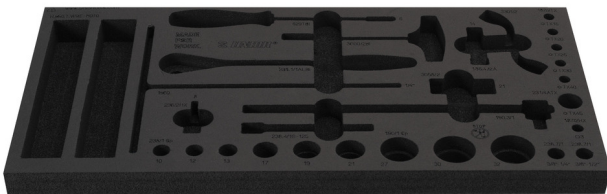

Leeres Organisationsfach für Enduro-Set in der Werkzeugtruhe- 3800

v11.3800ENDURO

629534

L

560

B

267

H

30

88

* Bilder von Produkten sind Symbolfotos. Abmessungen sind in mm, Gewichte in Gramm.