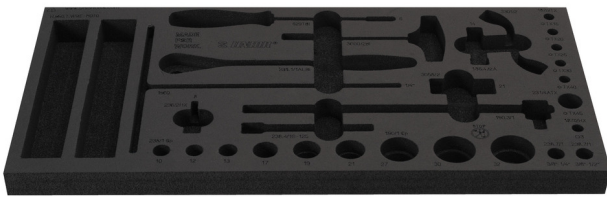

# Tool tray for Enduro tool set in tool chest 3800

v11.3800ENDURO

629534

L

560

B

267

H

30

88

\* Les images des produits ne sont pas contractuelles. Toutes les dimensions sont en mm, les poids en grammes.