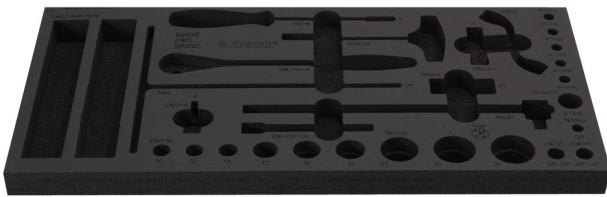

Tool tray for Enduro tool set in tool chest 3800

v11.3800ENDURO

629534

L

560

B

267

H

30

88

* Les images des produits ne sont pas contractuelles. Toutes les dimensions sont en mm, les poids en grammes.