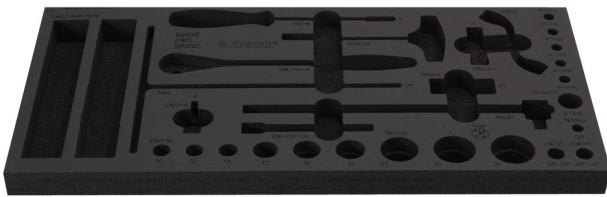

Tool tray for Enduro tool set in tool chest 3800

v11.3800ENDURO

629534

L

560

B

267

H

30

88

* Las imágenes de los productos son simbólicas. Todas las dimensiones son en mm, peso en gramos.