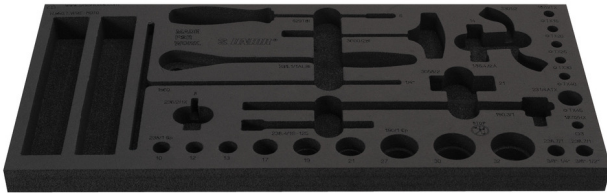

Bandeja de herramientas para juego de herramientas Enduro en caja de herramientas 3800

v11.3800ENDURO

629534

L

560

B

267

H

30

88

* Las imágenes de los productos son simbólicas. Todas las dimensiones son en mm, peso en gramos.