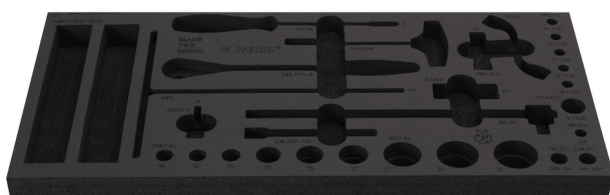

Zásobník na nářadí pro sadu nářadí Enduro v boxu na nářadí 3800

v1.3800ENDURO

629534

L

560

B

267

H

30

88

* Obrázky produktů jsou symbolické. Všechny rozměry jsou v mm a hmotnost v gramech. Všechny uvedené rozměry se mohou lišit v toleranci.