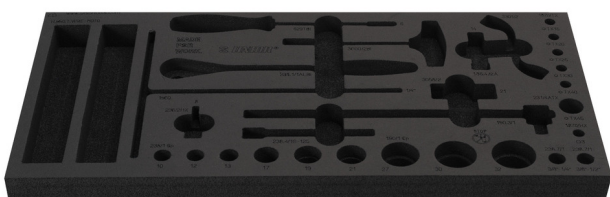

# Tool tray for Enduro tool set in tool chest 3800

v1.3800ENDURO

629534

L

560

B

267

H

30

88

\* Obrázky produktů jsou symbolické. Všechny rozměry jsou v mm a hmotnost v gramech. Všechny uvedené rozměry se mohou lišit v toleranci.