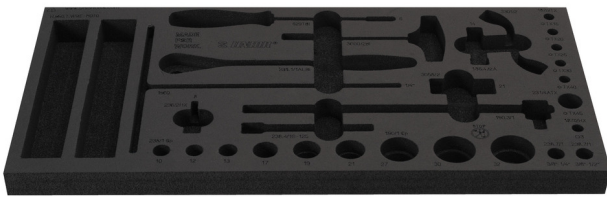

Tool tray for Enduro tool set in tool chest 3800

v1.3800ENDURO

629534

L

560

B

267

H

30

88

* Slike proizvoda su simbolične. Sve dimenzije su u mm, masa je u g.