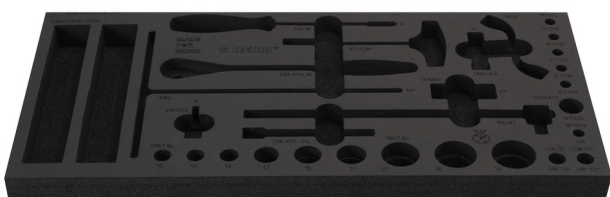

Tool tray for Enduro tool set in tool chest 3800

v11.3800ENDURO

629534

L

560

B

267

H

30

88

* Slike proizvoda su simbolične. Sve dimenzije su u mm, masa je u g.