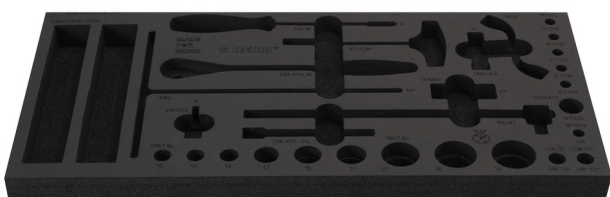

Tool tray for Enduro tool set in tool chest 3800

v11.3800ENDURO

629534

L

560

B

267

H

30

88

* Снимките на продуктите са символични. Всички размери са в мм., теглото е в грамаве .