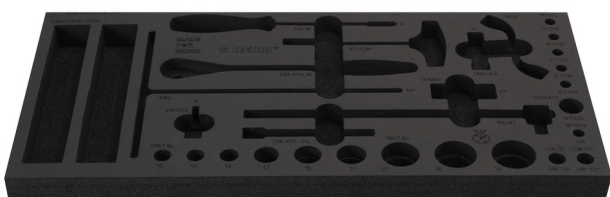

# Tool tray for Enduro tool set in tool chest 3800

v11.3800ENDURO

629534

L

560

B

267

H

30

88

\* Снимките на продуктите са символични. Всички размери са в мм., теглото е в грамаве .