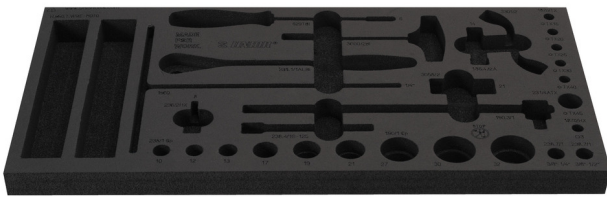

# Tool tray for Enduro tool set in tool chest 3800

v11.3800ENDURO

629534

L

560

B

267

H

30

88

\* Afbeeldingen van producten zijn symbolisch. Alle afmetingen zijn in mm, en het gewicht in grammen. Alle vermelde afmetingen kunnen variëren in tolerantie.