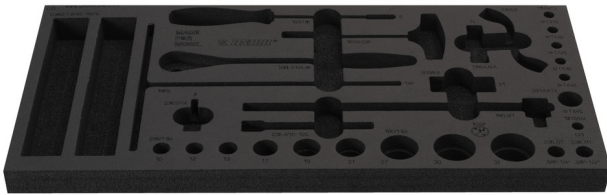

Tool tray for Enduro tool set in tool chest 3800

v11.3800ENDURO

629534

L

560

B

267

H

30

88

* Imazhet e produkteve janë simbolike. Të gjitha dimensionet janë në mm, pesha në gram. Të gjitha dimensionet e listuara mund të ndryshojnë në tolerancë.