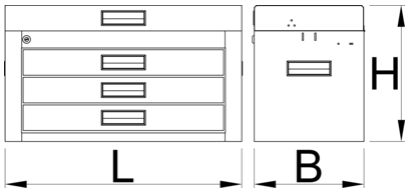

Tool box

3800

Χαρακτηριστικά προϊόντος

- For all you motorbike enthusiasts who strive for a tidy working environment and like to repair your moto bikes at the comfort of your home, the portable toolbox is the right choice for you. Whether you're in the field, at the racetrack or at home, your tool kits will always be neatly stowed and organised. All with the aim of a comprehensively organised working environment.
- Υλικό: premium plus χαλυβδόφυλλο
- central locking system for drawer and lid with a lock
- οικολογικό λακάρισμα με χρώμα ποιότητας προτύπου Qualicoat
- drawers have ball bearing slides with soft closing
- gas struds assisted opening
- 100% pull-out drawers enable a good overview and easy access to tools.
- 3 drawers (L 563 x W 270 x H 75mm)
- storage space under the lid sized 560 x 267mm
- ergonomic handle for tool box carrying and drawer opening

- possibility to extend the functionality of the tool box with T-wrench and screwdriver holders (left and right)

	L	B	H	
629487	694	336	400	21400

* Οι εικόνες των προϊόντων είναι συμβολικές. Όλες οι διαστάσεις είναι σε mm, το βάρος είναι σε γραμμάρια. Όλες οι αναφερόμενες διαστάσεις μπορεί να διαφέρουν σε ανοχές.