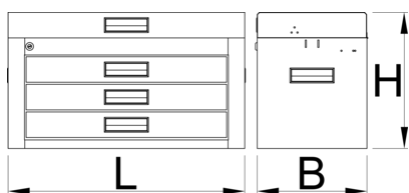

Εργαλειοθήκη

3800

Χαρακτηριστικά προϊόντος

- Για όλους εσάς τους λάτρεις των μοτοσικλετών που προσπαθείτε για να έχετε ένα τακτοποιημένο περιβάλλον εργασίας και σας αρέσει να επισκευάζετε τις μηχανές σας στην άνεση του σπιτιού σας, η φορητή εργαλειοθήκη είναι η σωστή επιλογή για εσάς. Είτε βρίσκεστε στο πεδίο, στην πίστα ή στο σπίτι, τα κιτ εργαλείων σας θα είναι πάντα τακτοποιημένα στοιβαγμένα και οργανωμένα. Όλα με στόχο ένα ολοκληρωμένο οργανωμένο εργασιακό περιβάλλον.
- Υλικό: premium plus χαλυβδόφυλλο
- σύστημα κεντρικού κλειδώματος για συρτάρι και καπάκι με κλειδαριά
- οικολογικό λακάρισμα με χρώμα ποιότητας προτύπου Qualicoat
- Τα συρτάρια διαθέτουν γλίστρες με ρουλεμάν με απαλό κλείσιμο
- υποβοήθηση ανοίγματος με πιστόνια
- Τα συρτάρια που εκτείνονται 100% επιτρέπουν μια καλή επισκόπηση και εύκολη πρόσβαση στα εργαλεία.
- 3 συρτάρια (Μήκος 563 x Π 270 x Υ 75 χιλιοστά)
- αποθηκευτικός χώρος κάτω από το καπάκι διαστάσεων 560 x 267 mm

- Εργονομική λαβή για μεταφορά εργαλειοθήκης και άνοιγμα συρταριού
- δυνατότητα επέκτασης της λειτουργικότητας του κιβωτίου εργαλείων με κλειδί T και κατσαβίδι (αριστερά και δεξιά)

Barcode	L	B	H	Weight
629487	694	336	400	21400

* Οι εικόνες των προϊόντων είναι συμβολικές. Όλες οι διαστάσεις είναι σε mm, το βάρος είναι σε γραμμάρια. Όλες οι αναφερόμενες διαστάσεις μπορεί να διαφέρουν σε ανοχές.

Χρήση (εικόνες)

Παρελκόμενα

Βάση για κλειδιά λαβής T