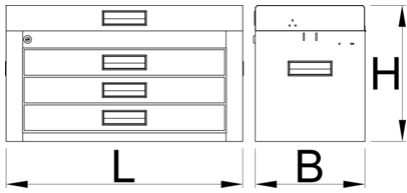

## Χαρακτηριστικά προϊόντος

- For all you motorbike enthusiasts who strive for a tidy working environment and like to repair your moto bikes at the comfort of your home, the portable toolbox is the right choice for you. Whether you're in the field, at the racetrack or at home, your tool kits will always be neatly stowed and organised. All with the aim of a comprehensively organised working environment.
- Υλικό: premium plus χαλυβδόφυλλο
- central locking system for drawer and lid with a lock
- οικολογικό λακάρισμα με χρώμα ποιότητας προτύπου Qualicoat
- drawers have ball bearing slides with soft closing
- gas struds asisted opening
- 100% pull-out drawers enable a good overview and easy access to tools.
- 3 drawers ( L 563 x W 270 x H 75mm)
- storage space under the lid sized 560 x 267mm
- ergonomic handle for tool box carring and drawer opening

- possibility to extend the functionality of the tool box with T-wrench and screwdriver holders (left and right)

	L	B	H	
629487	694	336	400	21400

\* Οι εικόνες των προϊόντων είναι συμβολικές. Όλες οι διαστάσεις είναι σε mm, το βάρος είναι σε γραμμάρια. Όλες οι αναφερόμενες διαστάσεις μπορεί να διαφέρουν σε ανοχές.