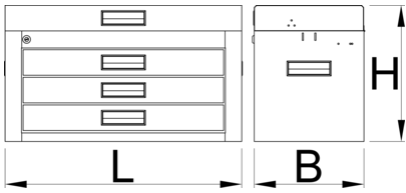

Tool box

3800

Description produit

- Pour vous, passionnés de moto, qui recherchez un environnement de organisé et qui aimez réparer vos motos dans le confort de leur domicile, la caisse à outils portable est un bon choix. Que vous soyez sur le terrain, sur le circuit ou à la maison, vos kits d'outils seront toujours bien rangés et organisés.
- Matière : tôle Premium Plus
- central locking system for drawer and lid with a lock
- Laque éco à la norme Qualicoat
- drawers have ball bearing slides with soft closing
- gas struds asisted opening
- 100% pull-out drawers enable a good overview and easy access to tools.
- 3 drawers (L 563 x W 270 x H 75mm)
- storage space under the lid sized 560 x 267mm
- ergonomic handle for tool box carrying and drawer oppening

- possibility to extend the functionality of the tool box with T-wrench and screwdriver holders (left and right)

	L	B	H	
629487	694	336	400	21400

* Les images des produits ne sont pas contractuelles. Toutes les dimensions sont en mm, les poids en grammes.