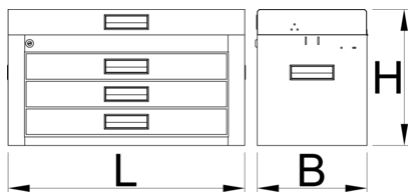

Caisse à outils

3800

Description produit

- Pour vous, passionnés de moto, qui recherchez un environnement de organisé et qui aimez réparer vos motos dans le confort de leur domicile, la caisse à outils portable est un bon choix. Que vous soyez sur le terrain, sur le circuit ou à la maison, vos kits d'outils seront toujours bien rangés et organisés.
- Matière : tôle Premium Plus
- système de verrouillage centralisé pour tiroir et couvercle avec serrure
- Laque éco à la norme Qualicoat
- les tiroirs sont équipés de glissières à roulement à billes avec fermeture en douceur
- ouverture assistée par vérin à gaz
- Les tiroirs 100 % coulissants permettent une bonne vue d'ensemble et un accès facile aux outils.
- 3 tiroirs (L 563 x l 270 x H 75 mm)
- espace de rangement sous le couvercle de 560 x 267 mm
- poignée ergonomique pour le transport du coffre à outils et l'ouverture des tiroirs

- possibilité d'étendre les fonctionnalités du coffre à outils avec des supports pour clés en T et tournevis (gauche et droite)

629487

694

336

400

21400

* Les images des produits ne sont pas contractuelles. Toutes les dimensions sont en mm, les poids en grammes.