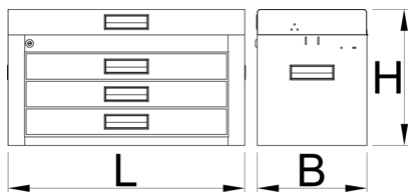

## Параметри на продукта

- За всички вас, любители на мотоциклети, които се стремят към подредена работна среда и обичат да ремонтират мотоциклетите си в уюта на дома си, преносимата кутия с инструменти е правилният избор за вас. Независимо дали сте на полето, на състезателната писта или у дома, вашите комплекти инструменти винаги ще бъдат спретнато прибрани и организирани. Всичко с цел цялостно организирана работна среда.
- материал: ламарина
- централно заключване за чекмеджетата и капак с ключалка
- боядисани с екологична боя, несъдържаща кадмий и олово
- чекмеджетата са със сачмени лагери с плавно затваряне
- отваряне с помощта на газов амортисьор
- 100% издърпващи се чекмеджета позволяват добър преглед и лесен достъп до инструментите.
- 3 чекмеджета (L 563 x W 270 x H 75 mm)
- място за съхранение под капака с размери 560 x 267 mm
- ергономична дръжка за носене на кутията с инструменти и отваряне на чекмеджетата

- възможност за разширяване на функционалността на кутията с инструменти с Т-образен ключ и държачи за отвертки (ляв и десен)

|  |     |     |     |   |
|--|-----|-----|-----|---|
|  | L   | B   | H   |  |
| 629487   | 694 | 336 | 400 | 21400   |

\* Снимките на продуктите са символични. Всички размери са в мм., теглото е в грамове .