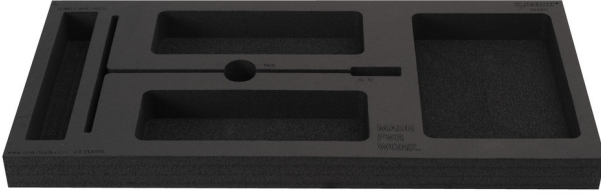

Tool tray for MX tool set in tool chest 3800

v13.3800MX

629506

L

560

B

267

H

40

100

* Ürünlerin resimleri semboliktir. Bütün boyutlar mm ve ağırlık gram cinsindedir.