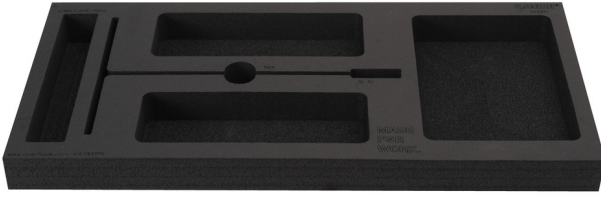

# Tool tray for MX tool set in tool chest 3800

v13.3800MX

629506

L

560

B

267

H

40

100

\* Ürünlerin resimleri semboliktir. Bütün boyutlar mm ve ağırlık gram cinsindedir.