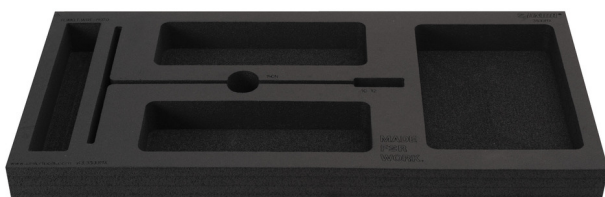

Tool tray for MX tool set in tool chest 3800

v13.3800MX

629506

L

560

B

267

H

40

100

* Fotografije proizvoda su simbolične. Sve dimenzije su u mm, a težina u gramima. Sve navedene dimenzije mogu odstupati u granicama tolerancija.