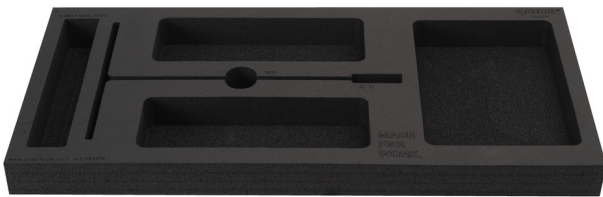

Tool tray for MX tool set in tool chest 3800

v13.3800MX

629506

L

560

B

267

H

40

100

* Fotografije proizvoda su simbolične. Sve dimenzije su u mm, a težina u gramima. Sve navedene dimenzije mogu odstupati u granicama tolerancija.