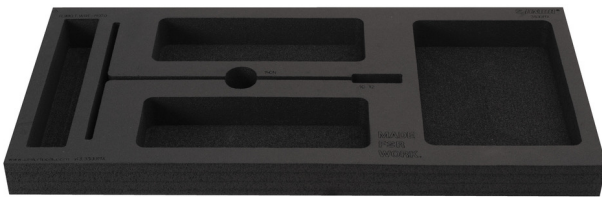

Tool tray for MX tool set in tool chest 3800

v13.3800MX

629506

L

560

B

267

H

40

100

* Изображения продуктов носят демонстрационный характер. Все размеры указаны в миллиметрах, вес в граммах.