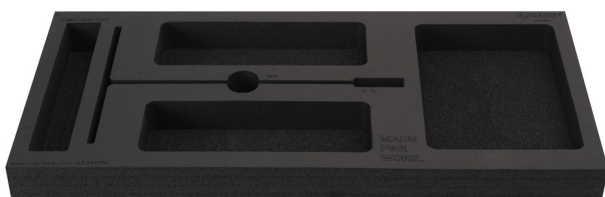

Tool tray for MX tool set in tool chest 3800

v13.3800MX

629506

L

560

B

267

H

40

100

* Imaginea produsului este simbolica. Toate dimensiunile sunt exprimate în mm, greutatea în grame.