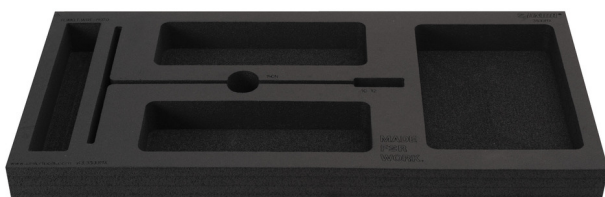

Tool tray for MX tool set in tool chest 3800

v13.3800MX

629506

L

560

B

267

H

40

100

* Przedstawiony wygląd produktu jest orientacyjny. Wszystkie wymiary są w mm, podana waga w gramach