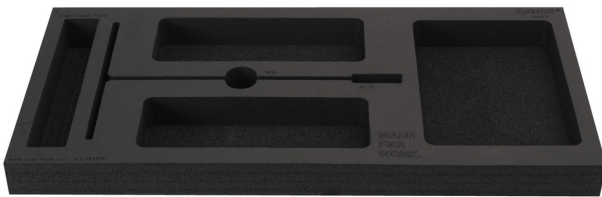

# Tool tray for MX tool set in tool chest 3800

v13.3800MX

629506

L

560

B

267

H

40

100

\* Afbeeldingen van producten zijn symbolisch. Alle afmetingen zijn in mm en gewicht in gram. Alle vermelde afmetingen kunnen variëren in tolerantie.