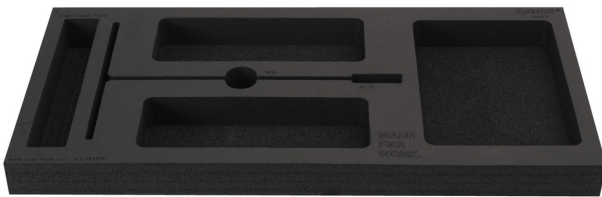

Tool tray for MX tool set in tool chest 3800

v13.3800MX

629506

L

560

B

267

H

40

100

* Afbeeldingen van producten zijn symbolisch. Alle afmetingen zijn in mm en gewicht in gram. Alle vermelde afmetingen kunnen variëren in tolerantie.