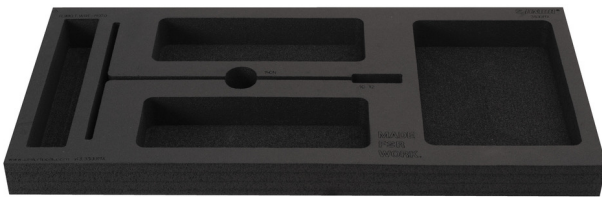

Tool tray for MX tool set in tool chest 3800

v13.3800MX

629506

L

560

B

267

H

40

100

* Le immagini dei prodotti sono puramente simboliche. Tutte le dimensioni sono in mm, peso in grammi.