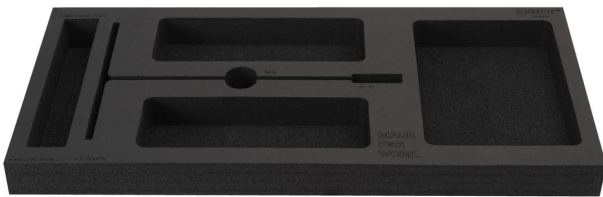

# Tool tray for MX tool set in tool chest 3800

v13.3800MX

629506

L

560

B

267

H

40

100

\* Slike proizvoda su simbolične. Sve dimenzije su u mm, masa je u g.