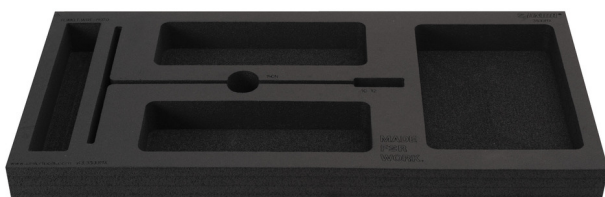

Tool tray for MX tool set in tool chest 3800

v13.3800MX

629506

L

560

B

267

H

40

100

* Slike proizvoda su simbolične. Sve dimenzije su u mm, masa je u g.