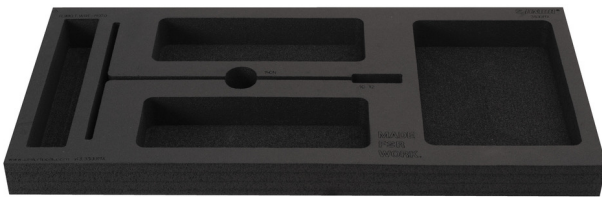

# Tool tray for MX tool set in tool chest 3800

v13.3800MX

629506

L

560

B

267

H

40

100

\* Les images des produits ne sont pas contractuelles. Toutes les dimensions sont en mm, les poids en grammes.