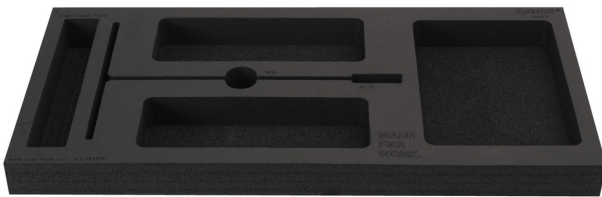

Tool tray for MX tool set in tool chest 3800

v13.3800MX

629506

L

560

B

267

H

40

100

* Les images des produits ne sont pas contractuelles. Toutes les dimensions sont en mm, les poids en grammes.