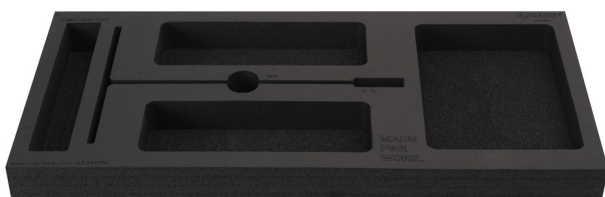

# Tool tray for MX tool set in tool chest 3800

v13.3800MX

629506

L

560

B

267

H

40

100

\* Obrázky produktů jsou symbolické. Všechny rozměry jsou v mm a hmotnost v gramech. Všechny uvedené rozměry se mohou lišit v toleranci.