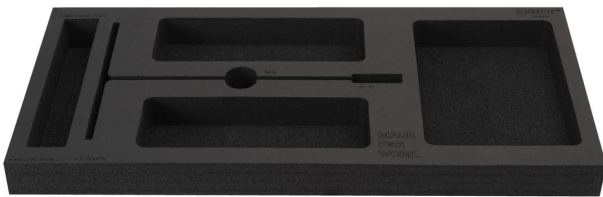

Tool tray for MX tool set in tool chest 3800

v13.3800MX

629506

L

560

B

267

H

40

100

* Slike proizvoda su simbolične. Sve dimenzije su u mm, masa je u g.