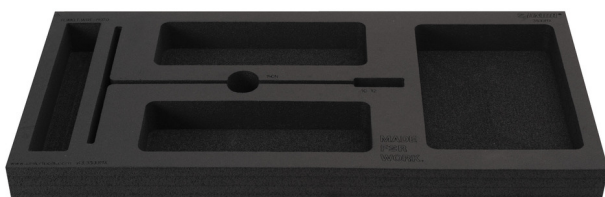

# Tool tray for MX tool set in tool chest 3800

v13.3800MX

629506

L

560

B

267

H

40

100

\* Slike proizvoda su simbolične. Sve dimenzije su u mm, masa je u g.