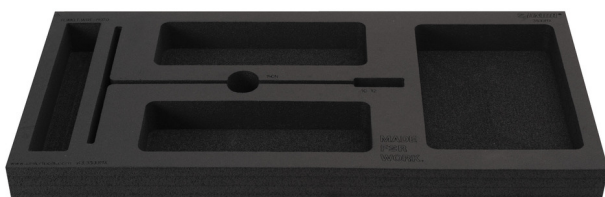

Tool tray for MX tool set in tool chest 3800

v13.3800MX

629506

L

560

B

267

H

40

100

* Снимките на продуктите са символични. Всички размери са в мм., теглото е в грамаве .