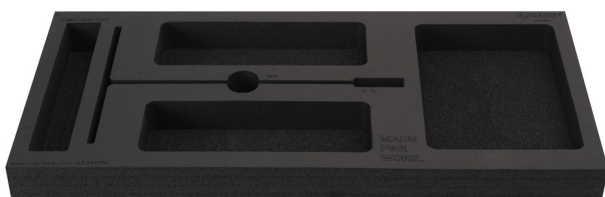

# Tool tray for MX tool set in tool chest 3800

v13.3800MX

629506

L

560

B

267

H

40

100

\* Снимките на продуктите са символични. Всички размери са в мм., теглото е в грамаве .