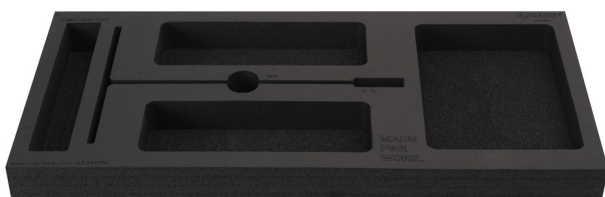

# Tool tray for MX tool set in tool chest 3800

v13.3800MX

629506

L

560

B

267

H

40

100

\* Снимките на продуктите са символични. Всички размери са в мм., теглото е в грамове .