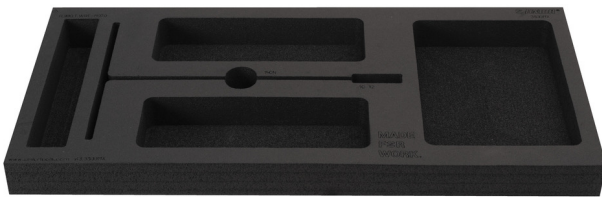

# Tool tray for MX tool set in tool chest 3800

v13.3800MX

629506

L

560

B

267

H

40

100

\* Afbeeldingen van producten zijn symbolisch. Alle afmetingen zijn in mm, en het gewicht in grammen. Alle vermelde afmetingen kunnen variëren in tolerantie.