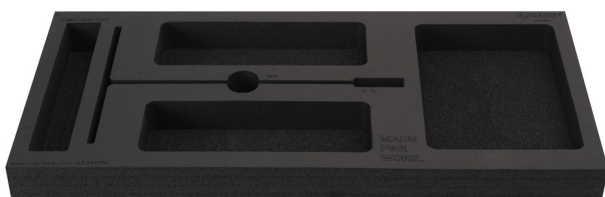

Tool tray for MX tool set in tool chest 3800

v13.3800MX

629506

L

560

B

267

H

40

100

* Imazhet e produkteve janë simbolike. Të gjitha dimensionet janë në mm, pesha në gram. Të gjitha dimensionet e listuara mund të ndryshojnë në tolerancë.