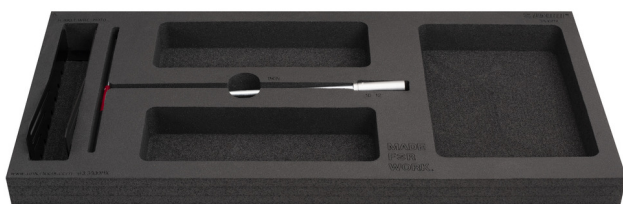

# Set of tools in tray 3 for 3800MX

SET3-3800MX

### Sadržaj:

- nasadni T-ključ, dim. 8, 10, 12
- držač za T-ključeve

Naziv proizvoda	SKU	Artikal	Dimenzije	Količina
Set of tools in tray 3 for 3800MX	629524	SET3-3800MX		5
Nasadni T-ključ		196N	8, 10, 12	3
Držač za T-ključeve		h.3002.T.WRE		1
Tool tray for MX tool set in tool chest 3800		vI3.3800MX	560x267x40	1