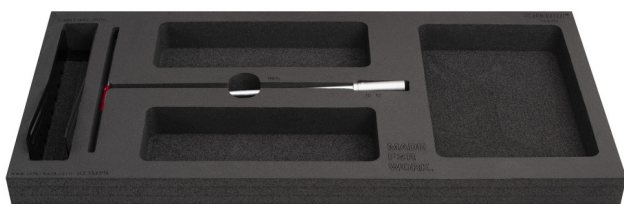

Set of tools in tray 3 for 3800MX

SET3-3800MX

Opis proizvoda

Sadržaj:

- nasadni T-ključ, dim. 8, 10, 12
- držač za T-ključeve

Naziv proizvoda	SKU	Artikal	Dimenzije	Količina
Set of tools in tray 3 for 3800MX	629524	SET3-3800MX		5
Nasadni T-ključ		196N	8, 10, 12	3
Držač za T-ključeve		h.3002.T.WRE		1
Tool tray for MX tool set in tool chest 3800		vI3.3800MX	560x267x40	1

* Fotografije proizvoda su simbolične. Sve dimenzije su u mm, a težina u gramima. Sve navedene dimenzije mogu odstupati u granicama tolerancija.

Upotreba (slike)

Slika (slike)

Povezani proizvodi

Set of tools in tray 1 for 3800MX