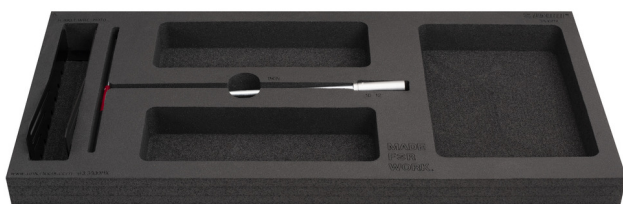

Set of tools in tray 3 for 3800MX

SET3-3800MX

Product features

Sada obsahuje:

- nástrčný kľúč s T-rukoväťou 8, 10, 12
- držiak na kľúče s T-rukoväťou

Product name	SKU	Article	Dimensions	Quantity
Set of tools in tray 3 for 3800MX	629524	SET3-3800MX		5
Socket wrench with T-handle		196N	8, 10, 12	3
Držiak na kľúče s T-rukoväťou		h.3002.T.WRE		1
Tool tray for MX tool set in tool chest 3800		vI3.3800MX	560x267x40	1

* Obrázky sú symbolické. Všetky rozmery sú v mm, hmotnosť je v g. Všetky udané rozmery sa môžu líšiť v rámci tolerancie.

Usage (pictures)

Photo (pictures)

Related products

Set of tools in tray 1 for 3800MX