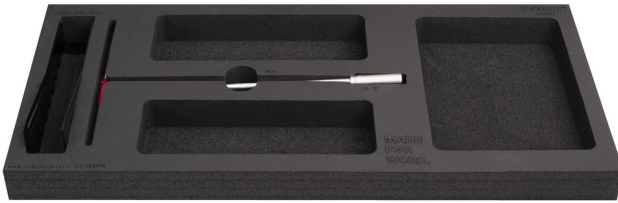

Set of tools in tray 3 for 3800MX

SET3-3800MX

Product attributen

Set bevat

- socket wrench with T-handle 8, 10, 12
- holder for T-handle wrenches

Productnaam	SKU	Artikel	Afmetingen	Hoeveelheid
Set of tools in tray 3 for 3800MX	629524	SET3-3800MX		5
Socket wrench with T-handle		196N	8, 10, 12	3
Houder voor T-greepdopsleutels		h.3002.T.WRE		1
Tool tray for MX tool set in tool chest 3800		vl3.3800MX	560x267x40	1

* Afbeeldingen van producten zijn symbolisch. Alle afmetingen zijn in mm en gewicht in gram. Alle vermelde afmetingen kunnen variëren in tolerantie.

Gebruik (Afbeeldingen)

Foto (Afbeeldingen)

Gerelateerde producten