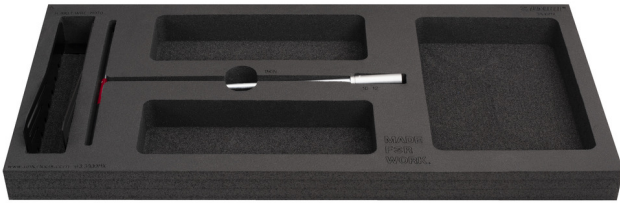

Set of tools in tray 3 for 3800MX

SET3-3800MX

Product attributen

Set bevat

- socket wrench with T-handle 8, 10, 12
- holder for T-handle wrenches

Productnaam	SKU	Artikel	Afmetingen	Hoeveelheid
Set of tools in tray 3 for 3800MX	629524	SET3-3800MX		5
Socket wrench with T-handle		196N	8, 10, 12	3
Houder voor T-greepdopsleutels		h.3002.T.WRE		1
Tool tray for MX tool set in tool chest 3800		vl3.3800MX	560x267x40	1

* Afbeeldingen van producten zijn symbolisch. Alle afmetingen zijn in mm en gewicht in gram. Alle vermelde afmetingen kunnen variëren in tolerantie.

Gebruik (Afbeeldingen)

Foto (Afbeeldingen)

Gerelateerde producten