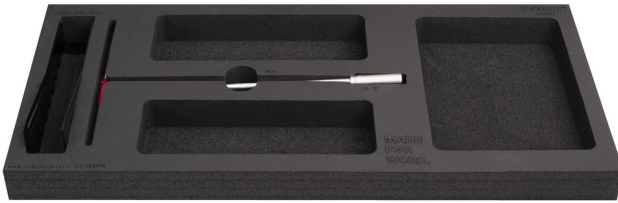

# Set of tools in tray 3 for 3800MX

SET3-3800MX

### Set bevat

- socket wrench with T-handle 8, 10, 12
- holder for T-handle wrenches

Productnaam	SKU	Artikel	Afmetingen	Hoeveelheid
Set of tools in tray 3 for 3800MX	629524	SET3-3800MX		5
Socket wrench with T-handle		196N	8, 10, 12	3
Houder voor T-greepdopsleutels		h.3002.T.WRE		1
Tool tray for MX tool set in tool chest 3800		vl3.3800MX	560x267x40	1

\* Afbeeldingen van producten zijn symbolisch. Alle afmetingen zijn in mm en gewicht in gram. Alle vermelde afmetingen kunnen variëren in tolerantie.