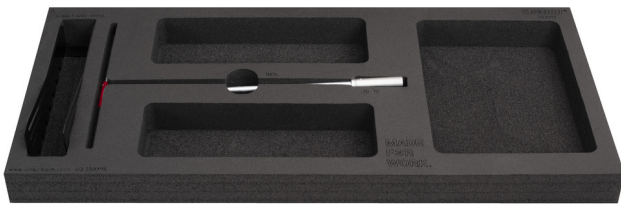

Set of tools in tray 3 for 3800MX

SET3-3800MX

Description produit

Le jeu comprend :

- socket wrench with T-handle 8, 10, 12
- holder for T-handle wrenches

Nom du produit	SKU	Article	Dimensions	Quantité
Set of tools in tray 3 for 3800MX	629524	SET3-3800MX		5
Socket wrench with T-handle		196N	8, 10, 12	3
Holder for T-handle wrenches		h.3002.T.WRE		1
Tool tray for MX tool set in tool chest 3800		v13.3800MX	560x267x40	1

* Les images des produits ne sont pas contractuelles. Toutes les dimensions sont en mm, les poids en grammes.

Utilisation (pictures)

Photo (pictures)

Related products

Set of tools in tray 1 for 3800MX

Set of tools in tray 2 for 3800MX