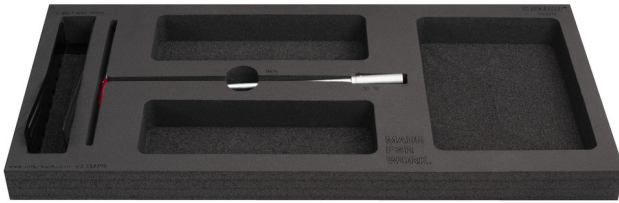

Set of tools in tray 3 for 3800MX

SET3-3800MX

Description produit

Le jeu comprend :

- socket wrench with T-handle 8, 10, 12
- holder for T-handle wrenches

Nom du produit	SKU	Article	Dimensions	Quantité
Set of tools in tray 3 for 3800MX	629524	SET3-3800MX		5
Socket wrench with T-handle		196N	8, 10, 12	3
Holder for T-handle wrenches		h.3002.T.WRE		1
Tool tray for MX tool set in tool chest 3800		v13.3800MX	560x267x40	1

* Les images des produits ne sont pas contractuelles. Toutes les dimensions sont en mm, les poids en grammes.

Utilisation (pictures)

Photo (pictures)

Related products

Set of tools in tray 1 for 3800MX

Set of tools in tray 2 for 3800MX