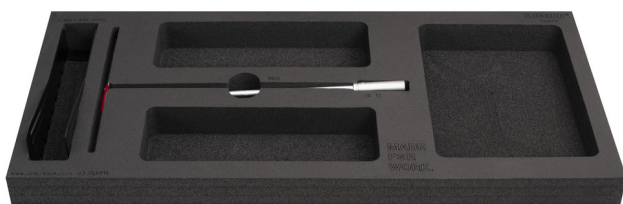

Set of tools in tray 3 for 3800MX

SET3-3800MX

Description produit

Le jeu comprend :

- socket wrench with T-handle 8, 10, 12
- holder for T-handle wrenches

Nom du produit	SKU	Article	Dimensions	Quantité
Set of tools in tray 3 for 3800MX	629524	SET3-3800MX		5
Socket wrench with T-handle		196N	8, 10, 12	3
Holder for T-handle wrenches		h.3002.T.WRE		1
Tool tray for MX tool set in tool chest 3800		v13.3800MX	560x267x40	1

* Les images des produits ne sont pas contractuelles. Toutes les dimensions sont en mm, les poids en grammes.

Utilisation (pictures)

Photo (pictures)

Related products

Set of tools in tray 1 for 3800MX

Set of tools in tray 2 for 3800MX