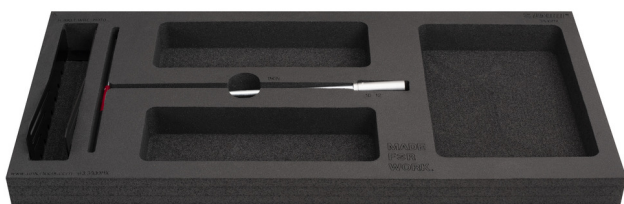

# Set of tools in tray 3 for 3800MX

SET3-3800MX

## Параметри на продукта

Комплектът включва :

- socket wrench with T-handle 8, 10, 12
- holder for T-handle wrenches

Име на продукта	SKU	Артикул	Документация	Количество
Set of tools in tray 3 for 3800MX	629524	SET3-3800MX		5
Глух ключ с Т-образна дръжка		196N	8, 10, 12	3
Държач за ключове с Т-образна дръжка		h.3002.T.WRE		1
Tool tray for MX tool set in tool chest 3800		vI3.3800MX	560x267x40	1

\* Снимките на продуктите са символични. Всички размери са в мм., теглото е в грамове .