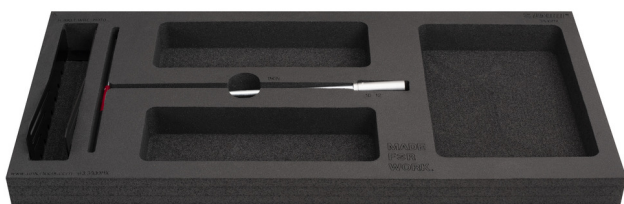

Set of tools in tray 3 for 3800MX

SET3-3800MX

Параметри на продукта

Комплектът включва :

- т-образен ключ с вложки 8,10,12
- поставка за Т-образни ключове

Име на продукта	SKU	Артикул	Документация	Количество
Set of tools in tray 3 for 3800MX	629524	SET3-3800MX		5
Глух ключ с Т-образна дръжка		196N	8, 10, 12	3
Държач за ключове с Т-образна дръжка		h.3002.T.WRE		1
Tool tray for MX tool set in tool chest 3800		vI3.3800MX	560x267x40	1

* Снимките на продуктите са символични. Всички размери са в мм., теглото е в грамове .

Употреба (снимки)

Снимки (снимки)

Свързани продукти

Set of tools in tray 1 for 3800MX

Set of tools in tray 2 for 3800MX