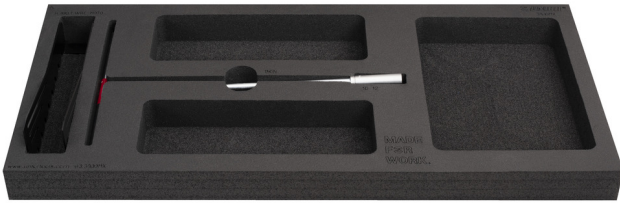

# Set of tools in tray 3 for 3800MX

SET3-3800MX

## Product features

Seti përfshin:

- socket wrench with T-handle 8, 10, 12
- holder for T-handle wrenches

Product name	SKU	Article	Dimensions	Quantity
Set of tools in tray 3 for 3800MX	629524	SET3-3800MX		5
Socket wrench with T-handle		196N	8, 10, 12	3
Holder for T-handle wrenches		h.3002.T.WRE		1
Tool tray for MX tool set in tool chest 3800		vI3.3800MX	560x267x40	1

\* Imazhet e produkteve janë simbolike. Të gjitha dimensionet janë në mm, pesha në gram. Të gjitha dimensionet e listuara mund të ndryshojnë në tolerancë.

Usage (pictures)

Photo (pictures)