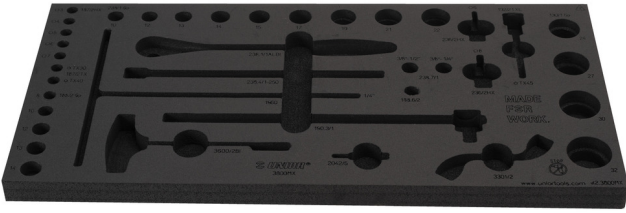

# Tool tray for MX tool set in tool chest 3800

v12.3800MX

629505

L

560

B

267

H

30

111

\* Ürünlerin resimleri semboliktir. Bütün boyutlar mm ve ağırlık gram cinsindedir.