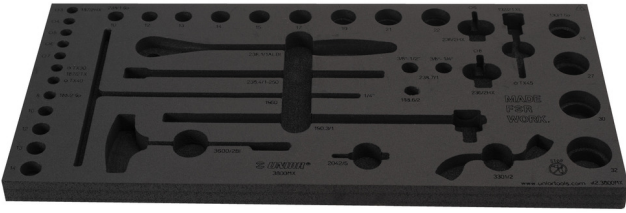

Tool tray for MX tool set in tool chest 3800

v12.3800MX

629505

L

560

B

267

H

30

111

* Ürünlerin resimleri semboliktir. Bütün boyutlar mm ve ağırlık gram cinsindedir.