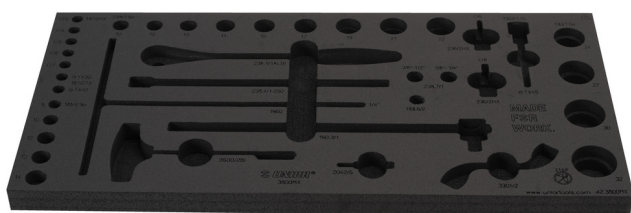

Tool tray for MX tool set in tool chest 3800

v12.3800MX

629505

L

560

B

267

H

30

111

* Fotografije proizvoda su simbolične. Sve dimenzije su u mm, a težina u gramima. Sve navedene dimenzije mogu odstupati u granicama tolerancija.