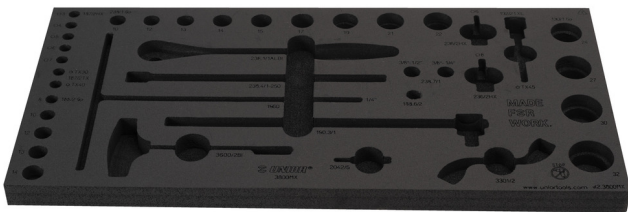

# Tool tray for MX tool set in tool chest 3800

v12.3800MX

629505

L

560

B

267

H

30

111

\* Fotografije proizvoda su simbolične. Sve dimenzije su u mm, a težina u gramima. Sve navedene dimenzije mogu odstupati u granicama tolerancija.