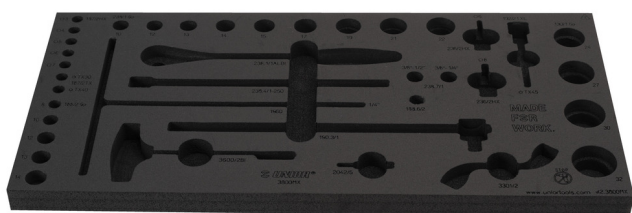

Tool tray for MX tool set in tool chest 3800

v12.3800MX

629505

L

560

B

267

H

30

111

* Fotografije proizvoda su simbolične. Sve dimenzije su u mm, a težina u gramima. Sve navedene dimenzije mogu odstupati u granicama tolerancija.