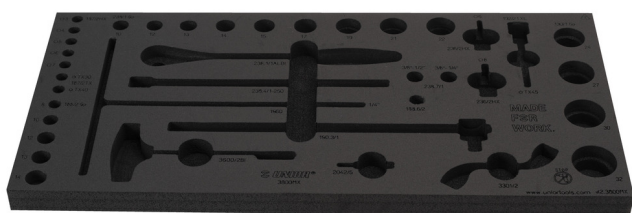

# Tool tray for MX tool set in tool chest 3800

vI2.3800MX

629505

L

560

B

267

H

30

111

\* Obrázky sú symbolické. Všetky rozmery sú v mm, hmotnosť je v g. Všetky udané rozmery sa môžu líšiť v rámci tolerancie.