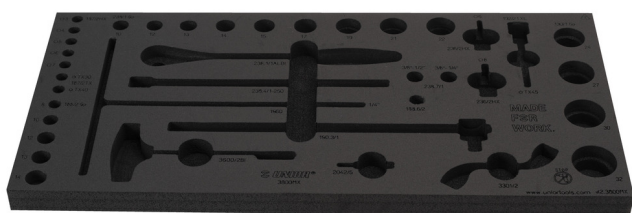

Tool tray for MX tool set in tool chest 3800

v12.3800MX

629505

L

560

B

267

H

30

111

* Obrázky sú symbolické. Všetky rozmery sú v mm, hmotnosť je v g. Všetky udané rozmery sa môžu líšiť v rámci tolerancie.