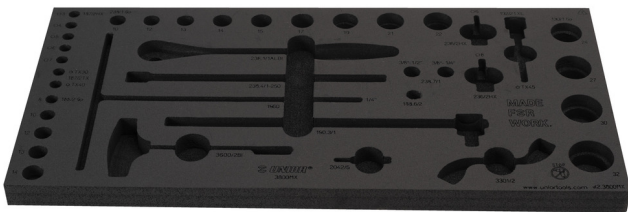

Tool tray for MX tool set in tool chest 3800

v12.3800MX

629505

L

560

B

267

H

30

111

* Изображения продуктов носят демонстрационный характер. Все размеры указаны в миллиметрах, вес в граммах.