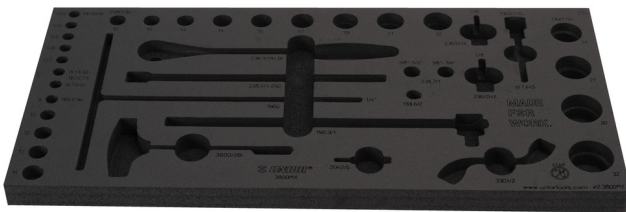

# Tool tray for MX tool set in tool chest 3800

v12.3800MX

629505

L

560

B

267

H

30

111

\* Imaginea produsului este simbolica. Toate dimensiunile sunt exprimate în mm, greutatea în grame.