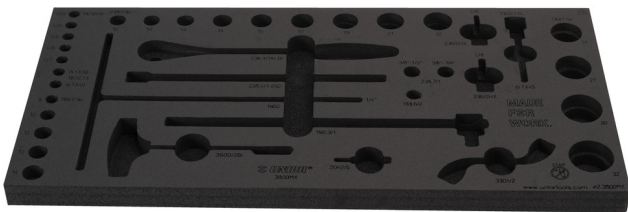

Tool tray for MX tool set in tool chest 3800

v12.3800MX

629505

L

560

B

267

H

30

111

* Imaginea produsului este simbolica. Toate dimensiunile sunt exprimate în mm, greutatea în grame.