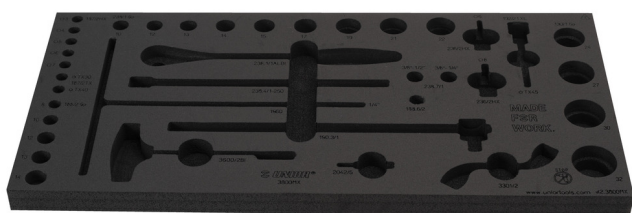

Tool tray for MX tool set in tool chest 3800

v12.3800MX

629505

L

560

B

267

H

30

111

* Imaginea produsului este simbolica. Toate dimensiunile sunt exprimate în mm, greutatea în grame.