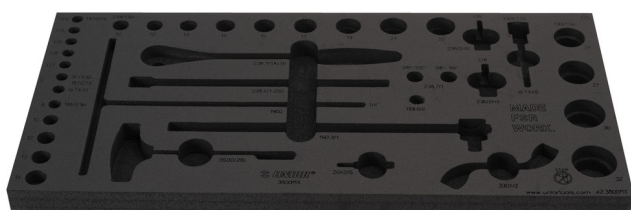

Tool tray for MX tool set in tool chest 3800

v12.3800MX

629505

L

560

B

267

H

30

111

* Przedstawiony wygląd produktu jest orientacyjny. Wszystkie wymiary są w mm, podana waga w gramach