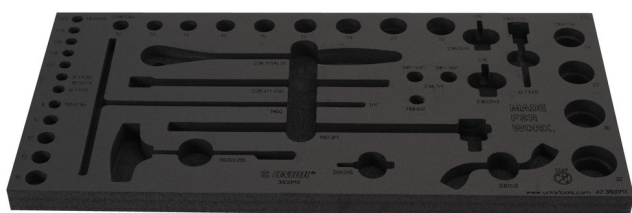

Tool tray for MX tool set in tool chest 3800

v12.3800MX

629505

L

560

B

267

H

30

111

* Przedstawiony wygląd produktu jest orientacyjny. Wszystkie wymiary są w mm, podana waga w gramach