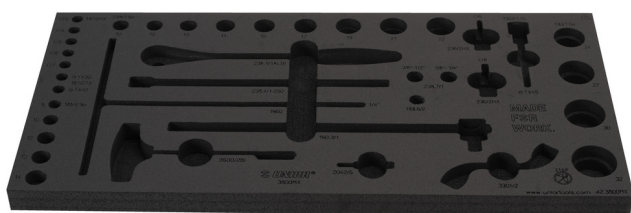

Tool tray for MX tool set in tool chest 3800

v12.3800MX

629505

L

560

B

267

H

30

111

* Przedstawiony wygląd produktu jest orientacyjny. Wszystkie wymiary są w mm, podana waga w gramach