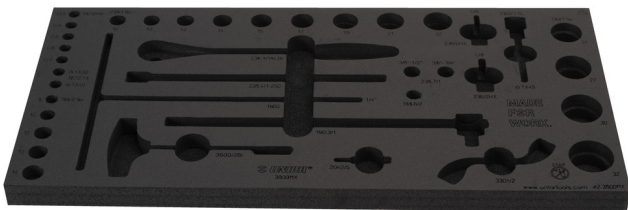

# Tool tray for MX tool set in tool chest 3800

v12.3800MX

629505

L

560

B

267

H

30

111

\* Afbeeldingen van producten zijn symbolisch. Alle afmetingen zijn in mm en gewicht in gram. Alle vermelde afmetingen kunnen variëren in tolerantie.