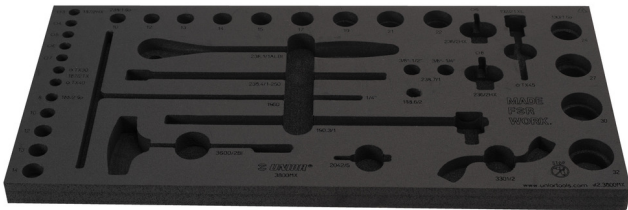

Tool tray for MX tool set in tool chest 3800

v12.3800MX

629505

L

560

B

267

H

30

111

* Afbeeldingen van producten zijn symbolisch. Alle afmetingen zijn in mm en gewicht in gram. Alle vermelde afmetingen kunnen variëren in tolerantie.