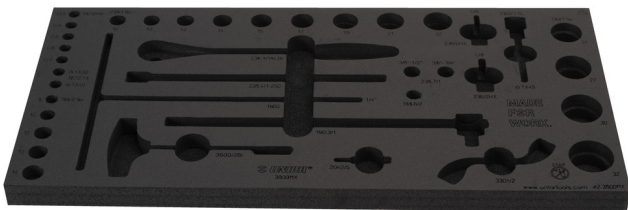

Tool tray for MX tool set in tool chest 3800

v12.3800MX

629505

L

560

B

267

H

30

111

* Afbeeldingen van producten zijn symbolisch. Alle afmetingen zijn in mm en gewicht in gram. Alle vermelde afmetingen kunnen variëren in tolerantie.