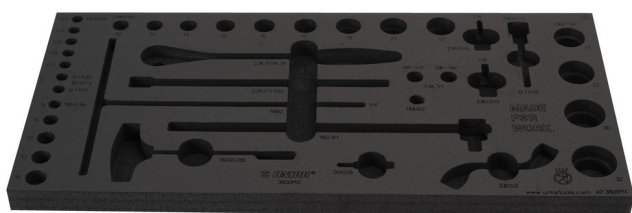

Tool tray for MX tool set in tool chest 3800

v12.3800MX

629505

L

560

B

267

H

30

111

* Сликите на производите се симболични. Сите димензии се во мм, тежината е во грамови. Сите наведени димензии може да се разликуваат во ниво на толеранција