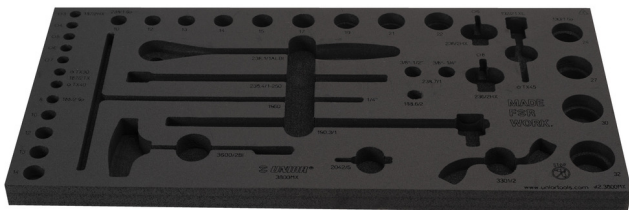

Tool tray for MX tool set in tool chest 3800

v12.3800MX

629505

L

560

B

267

H

30

111

* Сликите на производите се симболични. Сите димензии се во мм, тежината е во грамови. Сите наведени димензии може да се разликуваат во ниво на толеранција