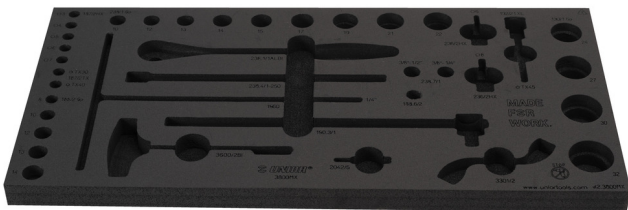

Tool tray for MX tool set in tool chest 3800

vI2.3800MX

629505

L

560

B

267

H

30

111

* Le immagini dei prodotti sono puramente simboliche. Tutte le dimensioni sono in mm, peso in grammi.