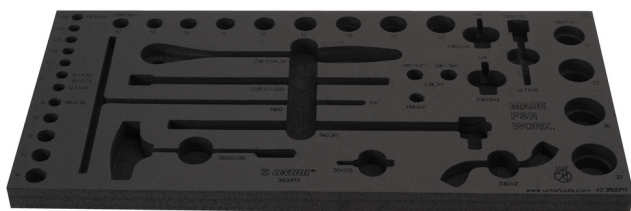

# Tool tray for MX tool set in tool chest 3800

v12.3800MX

629505

L

560

B

267

H

30

111

\* A termékeképek illusztrációk. Minden feltüntetett méret milliméterben, a tömegek grammokban. Az összes feltüntetett méret eltérhet a toleranciának megfelelően.