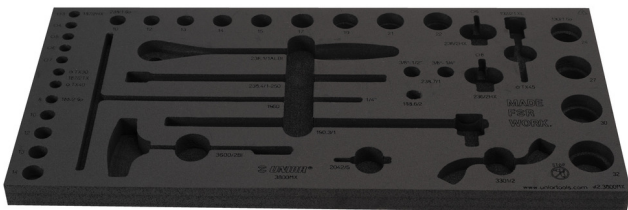

Tool tray for MX tool set in tool chest 3800

v12.3800MX

629505

L

560

B

267

H

30

111

* A termékeképek illusztrációk. Minden feltüntetett méret milliméterben, a tömegek grammokban. Az összes feltüntetett méret eltérhet a toleranciának megfelelően.