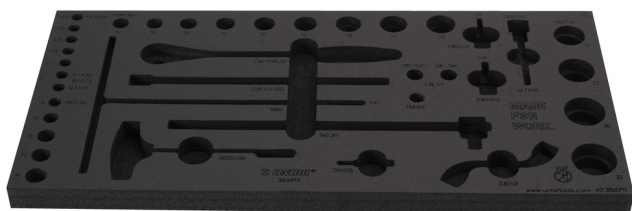

Tool tray for MX tool set in tool chest 3800

v12.3800MX

629505

L

560

B

267

H

30

111

* A termékeképek illusztrációk. Minden feltüntetett méret milliméterben, a tömegek grammokban. Az összes feltüntetett méret eltérhet a toleranciának megfelelően.