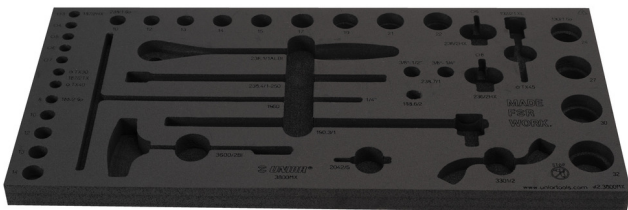

Tool tray for MX tool set in tool chest 3800

v12.3800MX

629505

L

560

B

267

H

30

111

* Slike proizvoda su simbolične. Sve dimenzije su u mm, masa je u g.