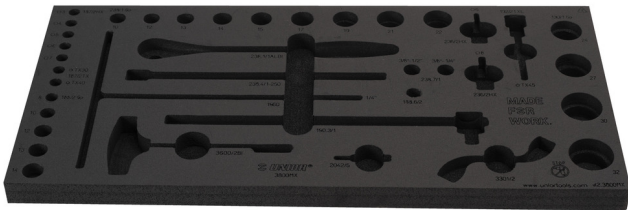

Tool tray for MX tool set in tool chest 3800

vI2.3800MX

629505

L

560

B

267

H

30

111

* Οι εικόνες των προϊόντων είναι συμβολικές. Όλες οι διαστάσεις είναι σε mm, το βάρος είναι σε γραμμάρια. Όλες οι αναφερόμενες διαστάσεις μπορεί να διαφέρουν σε ανοχές.