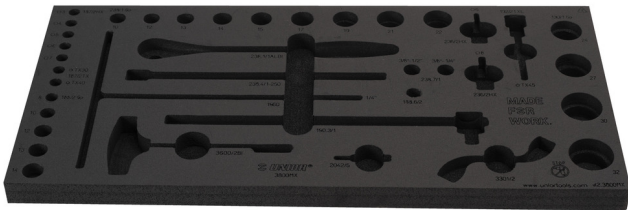

# Tool tray for MX tool set in tool chest 3800

vI2.3800MX

629505

L

560

B

267

H

30

111

\* Οι εικόνες των προϊόντων είναι συμβολικές. Όλες οι διαστάσεις είναι σε mm, το βάρος είναι σε γραμμάρια. Όλες οι αναφερόμενες διαστάσεις μπορεί να διαφέρουν σε ανοχές.