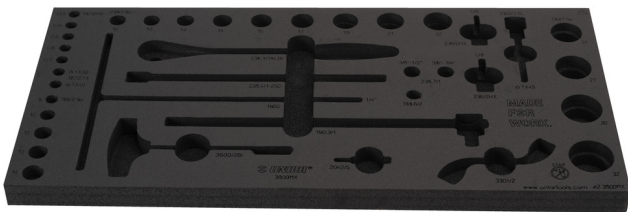

# Leeres Organisationsfach für MX-Set in der Werkzeugtruhe- 3800

v12.3800MX

629505

L

560

B

267

H

30

111

\* Bilder von Produkten sind Symbolfotos. Abmessungen sind in mm, Gewichte in Gramm.