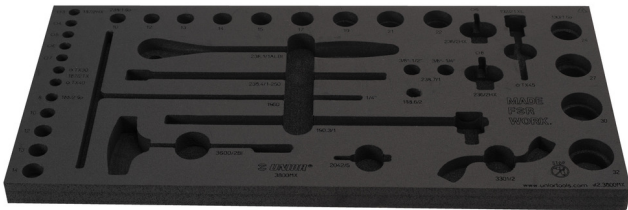

# Leeres Organisationsfach für MX-Set in der Werkzeugtruhe- 3800

v12.3800MX

629505

L

560

B

267

H

30

111

\* Bilder von Produkten sind Symbolfotos. Abmessungen sind in mm, Gewichte in Gramm.