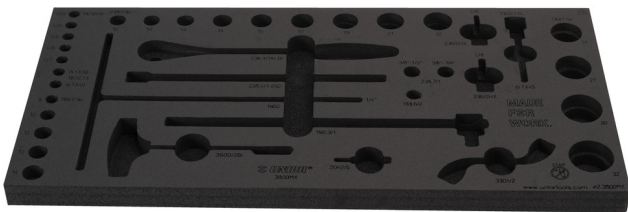

# Tool tray for MX tool set in tool chest 3800

v12.3800MX

629505

L

560

B

267

H

30

111

\* Les images des produits ne sont pas contractuelles. Toutes les dimensions sont en mm, les poids en grammes.