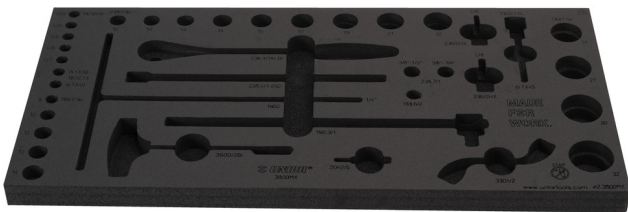

Tool tray for MX tool set in tool chest 3800

v12.3800MX

629505

L

560

B

267

H

30

111

* Les images des produits ne sont pas contractuelles. Toutes les dimensions sont en mm, les poids en grammes.