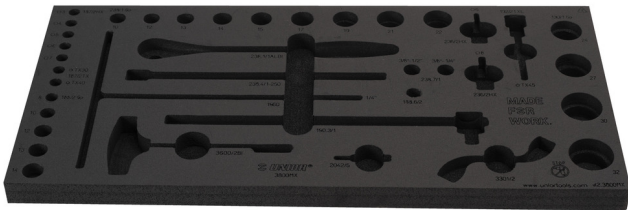

Tool tray for MX tool set in tool chest 3800

v12.3800MX

629505

L

560

B

267

H

30

111

* Les images des produits ne sont pas contractuelles. Toutes les dimensions sont en mm, les poids en grammes.