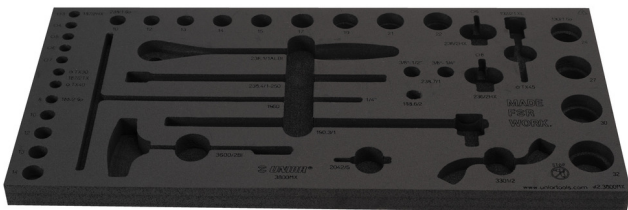

Tool tray for MX tool set in tool chest 3800

v12.3800MX

629505

L

560

B

267

H

30

111

* Les images des produits ne sont pas contractuelles. Toutes les dimensions sont en mm, les poids en grammes.